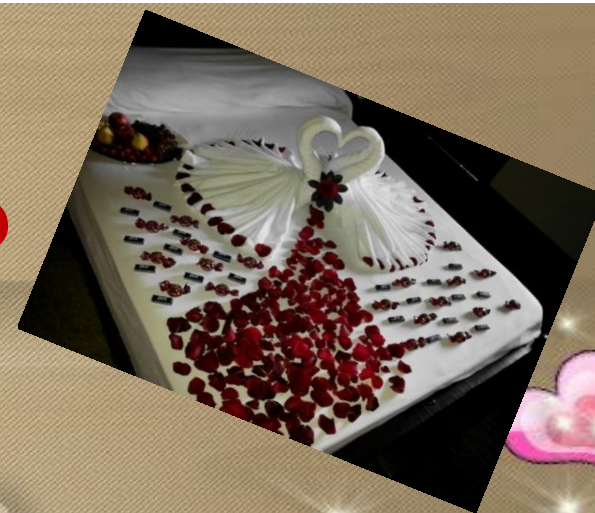

ORNAMENTAÇÕES

Venha proporcionar uma noite inesquecível para seu grande amor!

Simple: Pétales, velas, bombons:

R\$ 80,00

Master: Pétales, velas, champanhe, cesta de café da manhã:

R\$ 150,00

Luxo: Pétales, velas, champanhe, frutas, cesta de café da manhã:

R\$ 200,00

Super luxo: Pétales, velas, vinho, frios, cesta de café da manhã, bombons:

R\$ 300,00

Cesta de café da manhã à parte: R\$ 120,00

Champanhe ou Vinho à parte: R\$ 50,00

HOTEL FAZENDA ÁLAMO

Um convite a natureza!